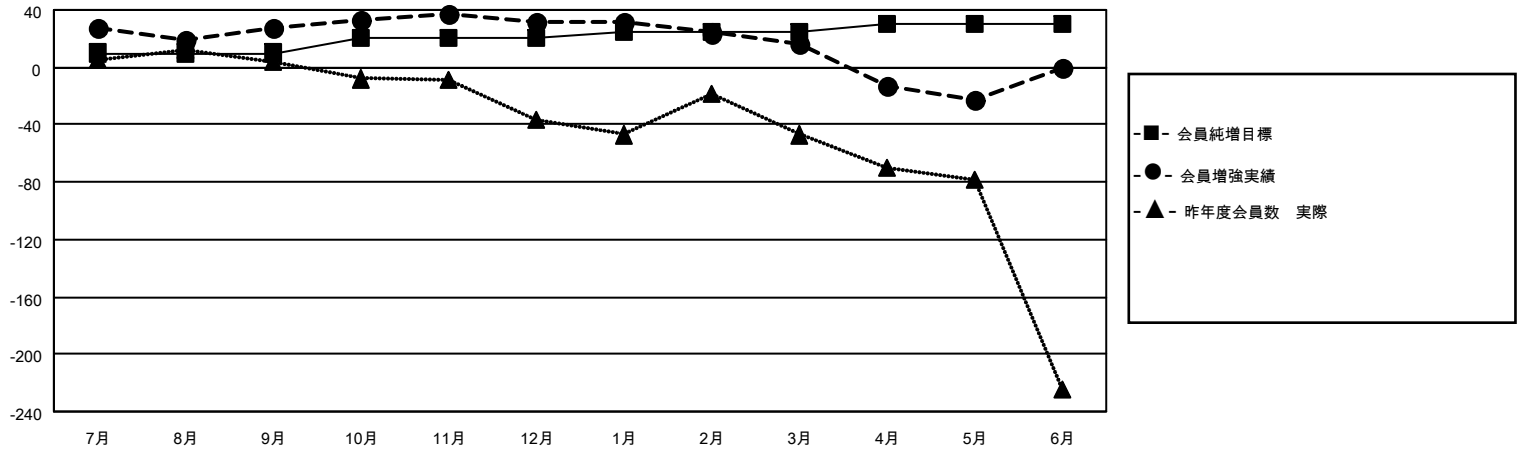

MONTHLY MEMBERSHIP PROGRESS REPORT

地域 JAPAN

District 337 C

Results as of: 5/31/2021

クラブ			
結果：2020-2021			
四半期	新クラブ目標	新クラブ	解散クラブ
7月/8月/9月	0	0	0
10月/11月/12月	0	0	0
1月/2月/3月	0	0	0
4月/5月/6月	0	0	1

名			
結果：2020-2021			
四半期	会員純増目標	会員増強実績	退会者(転籍を含む)実際
7月/8月/9月	10	68	40
10月/11月/12月	10	51	38
1月/2月/3月	5	34	48
4月/5月/6月	5	24	62

新クラブ目標及び実績累計

会員目標及び実績累計

解散クラブ: 1	54 CLUBS OF 75 一名以上の新会員を登録	男女別 男性 2,320 (68.92%) 女性 1,046 (31.08%)
退会者 物故会員 33 クラブ解散 10 その他 145 合計 188	会員累計データを見るには、ここをクリック	世帯主/家族会員合計 1,773 国際会費半額の家族会員 1,045