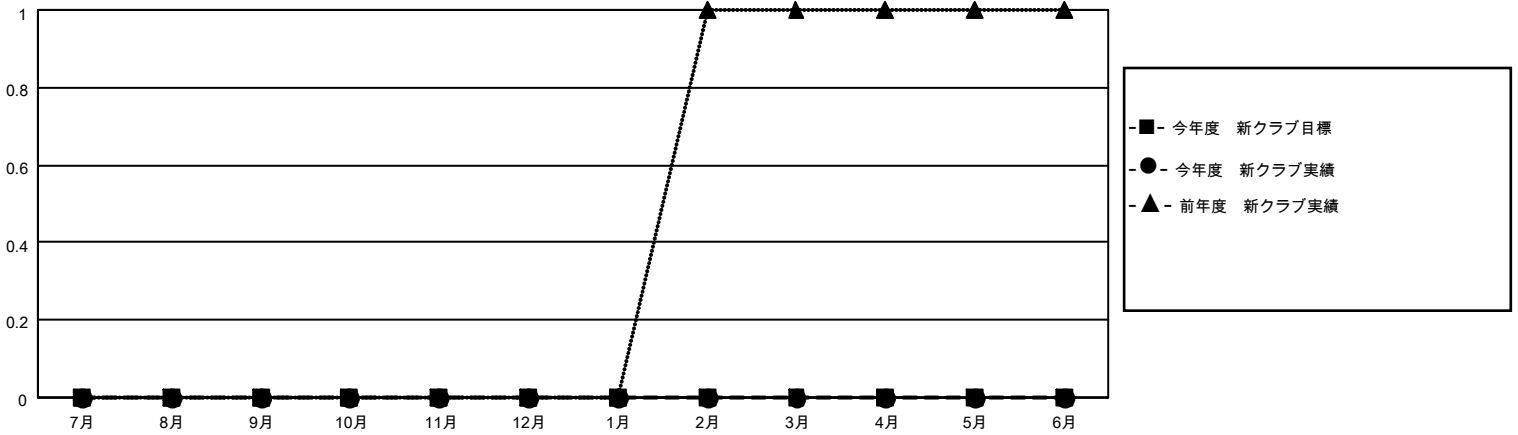

MONTHLY MEMBERSHIP PROGRESS REPORT

地域 JAPAN

District 337 C

Results as of: 5/31/2021

クラブ			
結果：2020-2021			
四半期	新クラブ目標	新クラブ	解散クラブ
7月/8月/9月	0	0	0
10月/11月/12月	0	0	0
1月/2月/3月	0	0	0
4月/5月/6月	0	0	1

名			
結果：2020-2021			
四半期	会員純増目標	会員増強実績	退会者(転籍を含む)実際
7月/8月/9月	10	68	40
10月/11月/12月	10	51	38
1月/2月/3月	5	34	48
4月/5月/6月	5	24	62

新クラブ目標及び実績累計

会員目標及び実績累計

解散クラブ: 1	54 CLUBS OF 75 一名以上の新会員を登録	男女別 男性 2,320 (68.92%) 女性 1,046 (31.08%)
退会者 物故会員 33 クラブ解散 10 その他 145 合計 188	会員累計データを見るには、ここをクリック	世帯主/家族会員合計 1,773 国際会費半額の家族会員 1,045